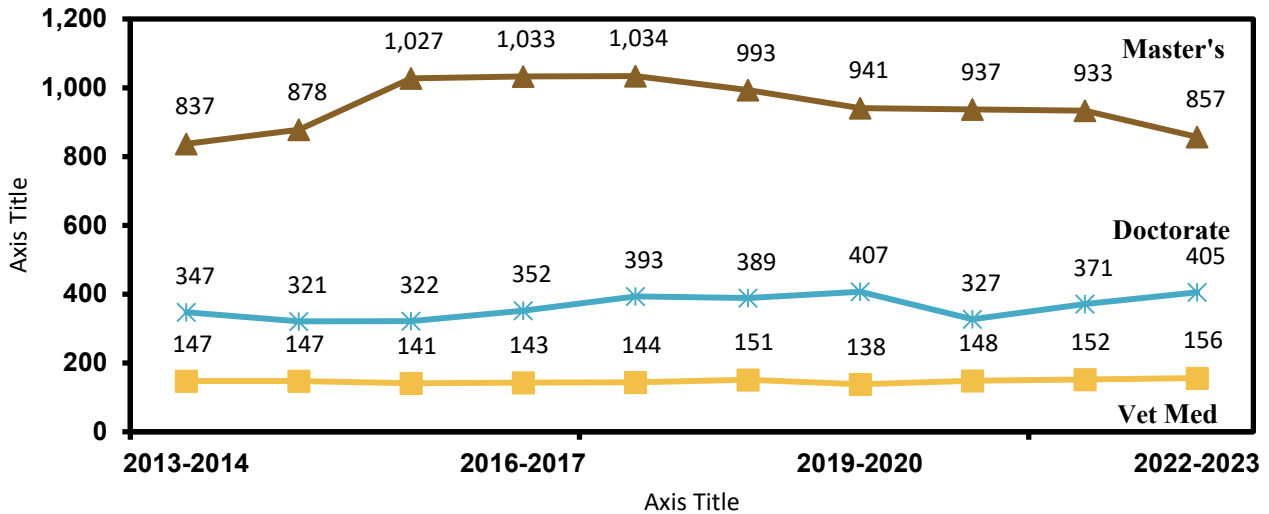

# Degrees Awarded by Level

<sup>1</sup> Bachelor's degrees are counted only once for undergraduate students with more than one major.

**Degrees Awarded by Level***continued*

<b>YEAR</b>	<b>BACHELOR'S<sup>1</sup></b>	<b>VET MED</b>	<b>MASTER'S</b>	<b>SPECIALIST<sup>2</sup></b>	<b>DOCTORATE<sup>3</sup></b>	<b>TOTAL<sup>4</sup></b>
1872-1983	103,622	4,021	17,676	23	7,685	133,027
1983-1984	3,876	116	593	4	228	4,817
1984-1985	4,050	114	660	3	245	5,072
1985-1986	4,195	108	597	4	256	5,160
1986-1987	4,301	119	643	1	296	5,360
1987-1988	4,159	113	669	6	309	5,256
1988-1989	4,041	106	676	3	267	5,093
1989-1990	3,891	101	718	4	282	4,996
1990-1991	3,906	90	744	3	297	5,040
1991-1992	3,837	65	725	3	278	4,908
1992-1993	3,948	71	785	3	322	5,129
1993-1994	3,938	73	793	4	307	5,115
1994-1995	3,795	86	785	2	318	4,986
1995-1996	3,817	99	773	2	287	4,978
1996-1997	3,845	91	769	2	255	4,962
1997-1998	3,876	100	827	2	300	5,105
1998-1999	3,818	94	774	2	257	4,945
1999-2000	4,039	99	758	2	238	5,136
2000-2001	4,019	97	769	3	232	5,120
2001-2002	4,163	98	802		239	5,302
2002-2003	4,481	96	805		228	5,610
2003-2004	4,523	104	818		228	5,673
2004-2005	4,679	93	858		246	5,876
2005-2006	4,614	106	893		281	5,894
2006-2007	4,269	97	752		296	5,414
2007-2008	4,404	105	787		308	5,604
2008-2009	4,129	113	810		316	5,368
2009-2010	4,429	120	800		301	5,650
2010-2011	4,540	144	873		358	5,915
2011-2012	4,881	144	926		376	6,327
2012-2013	5,047	142	783		349	6,321
2013-2014	5,385	147	837		347	6,716
2014-2015	5,682	147	878		321	7,028
2015-2016	6,053	141	1,027		322	7,543
2016-2017	6,550	143	1,033		352	8,078
2017-2018	6,791	144	1,034		393	8,362
2018-2019	6,893	151	993		389	8,426
2019-2020	6,852	138	941		407	8,338
2020-2021	6,546	148	937		327	7,958
2021-2022	6,365	152	933		371	7,821
2022-2023	6,020	156	857		405	7,438
<b>All Years</b>	<b>292,269</b>	<b>8,592</b>	<b>50,111</b>	<b>76</b>	<b>19,819</b>	<b>370,867</b>